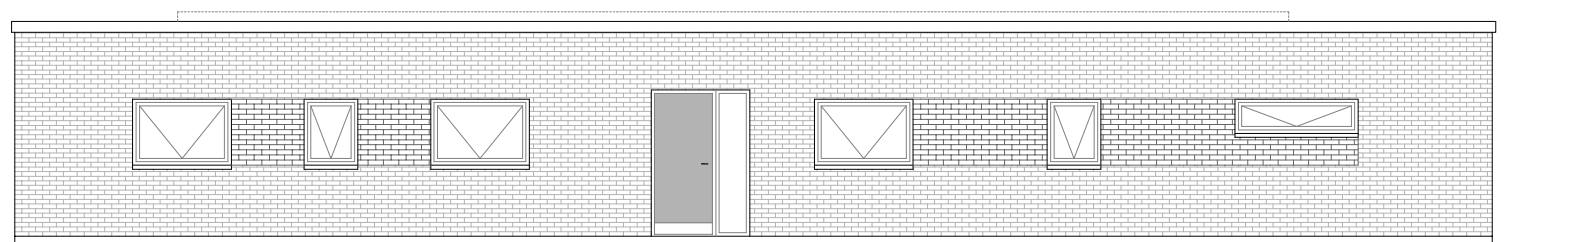

FACADE mod Nord

FACADE mod Øst

FACADE mod Øst - uden overdækning og pille

FACADE mod Syd

FACADE mod Vest

FACADE mod Vest - uden carport

FUNKIS	
PARCELHUS	
Bolig 175,0 m ²	Carport m.m. 98,0 m ²
EMNE : FACADER / 221116 - 1	
MÅL (A3 format) ikke målfast	
BYGGEADR. : Bakkeskoven 16, 7430 Ikast	
BYGHERRE : Gitte Juulsgård og Jens Peter Sørensen, T. 2528 1731 jens.peter@parkalle.com	
K2 HUSET	
T: 9719 2717	info@K2huset.dk www.K2huset.dk