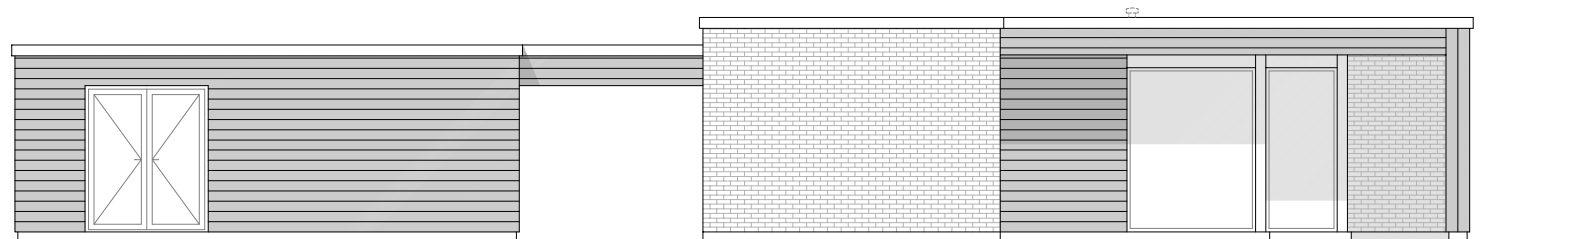

FACADE mod Nord

FACADE mod Øst

FACADE mod Øst - uden overdækning og pille

FACADE mod Syd

FACADE mod Vest

FACADE mod Vest - uden carport

FUNKIS	
PARCELHUS	
Bolig 175,0 m ²	Carport m.m. 98,0 m ²
EMNE : FACADER / 221116 - 1	
MÅL (A3 format) ikke målfast	
BYGGEADR. : Bakkeskoven 16, 7430 Ikast	
BYGHERRE : Gitte Juulsgård og Jens Peter Sørensen, T. 2528 1731 jens.peter@parkalle.com	
K2 HUSET	
T: 9719 2717	info@K2huset.dk www.K2huset.dk