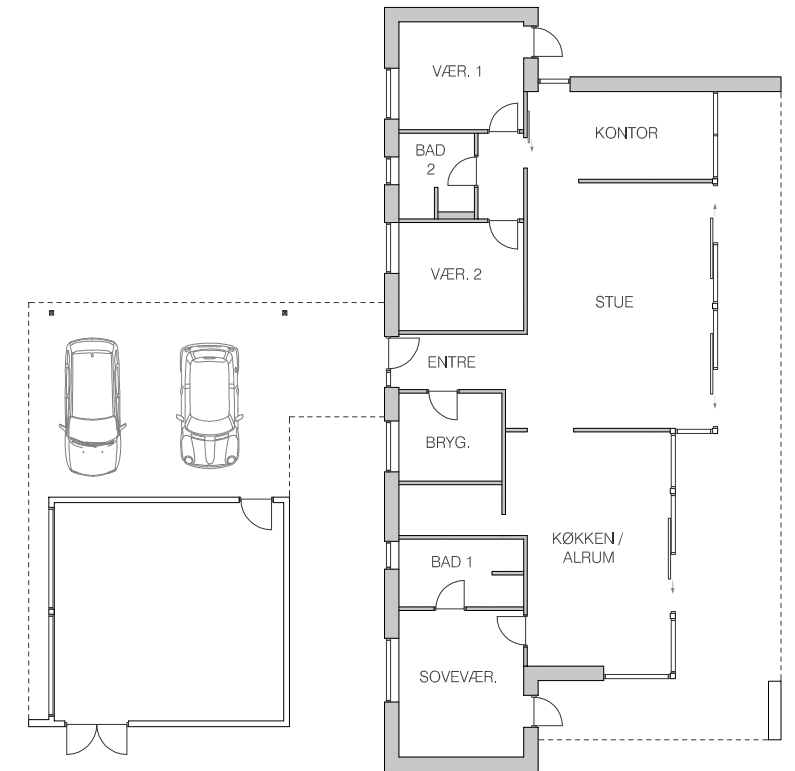

FACADE mod Nord

FACADE mod Øst

FACADE mod Øst - uden overdækning og pille

FACADE mod Syd

FACADE mod Vest

FACADE mod Vest - uden carport

FUNKIS	
PARCELHUS	
Bolig 175,0 m ²	Carport m.m. 98,0 m ²
EMNE : FACADER / 221116 - 1	
MÅL (A3 format) ikke målfast	
BYGGEADR. : Bakkeskoven 16, 7430 Ikast	
BYGHERRE : Gitte Juulsgård og Jens Peter Sørensen, T. 2528 1731 jens.peter@parkalle.com	
K2 HUSET	
T: 9719 2717	info@K2huset.dk www.K2huset.dk