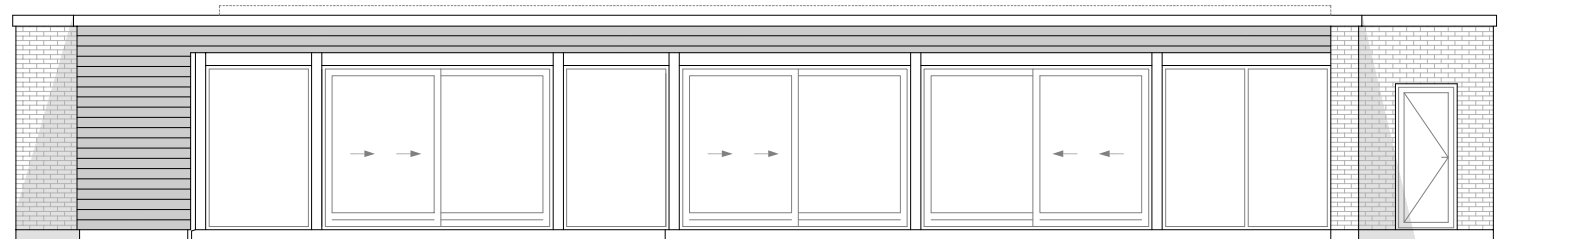

FACADE mod Nord

FACADE mod Øst

FACADE mod Øst - uden overdækning og pille

FACADE mod Syd

FACADE mod Vest

FACADE mod Vest - uden carport

FUNKIS	
PARCELHUS	
Bolig 175,0 m ²	Carport m.m. 98,0 m ²
EMNE : FACADER / 221116 - 1	
MÅL (A3 format) ikke målfast	
BYGGEADR. : Bakkeskoven 16, 7430 Ikast	
BYGHERRE : Gitte Juulsgård og Jens Peter Sørensen, T. 2528 1731 jens.peter@parkalle.com	
K2 HUSET	
T: 9719 2717	info@K2huset.dk www.K2huset.dk