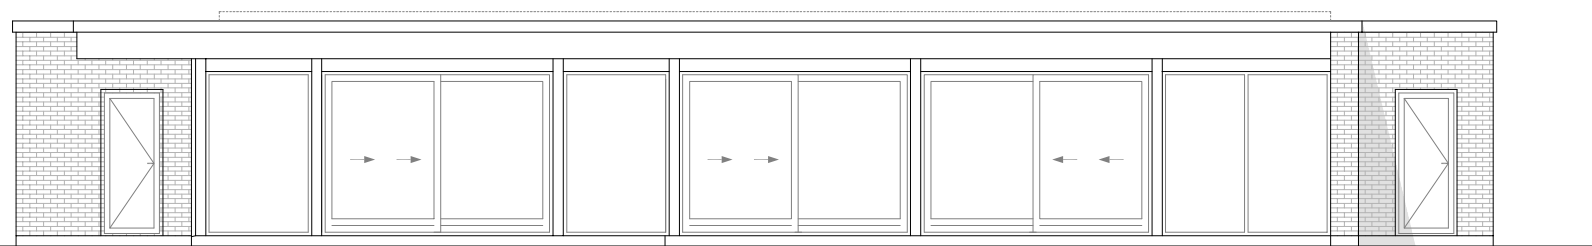

FACADE mod Nord

FACADE mod Øst

FACADE mod Øst - uden overdækning og pille

FACADE mod Syd

FACADE mod Vest

FACADE mod Vest - uden carport

FUNKIS	
PARCELHUS	
Bolig 175,0 m ²	Carport m.m. 98,0 m ²
EMNE : FACADER / 221116 - 1	
MÅL (A3 format) ikke målfast	
BYGGEADR. : Bakkeskoven 16, 7430 Ikast	
BYGHERRE : Gitte Juulsgård og Jens Peter Sørensen, T. 2528 1731 jens.peter@parkalle.com	
K2 HUSET	
T: 9719 2717	info@K2huset.dk www.K2huset.dk