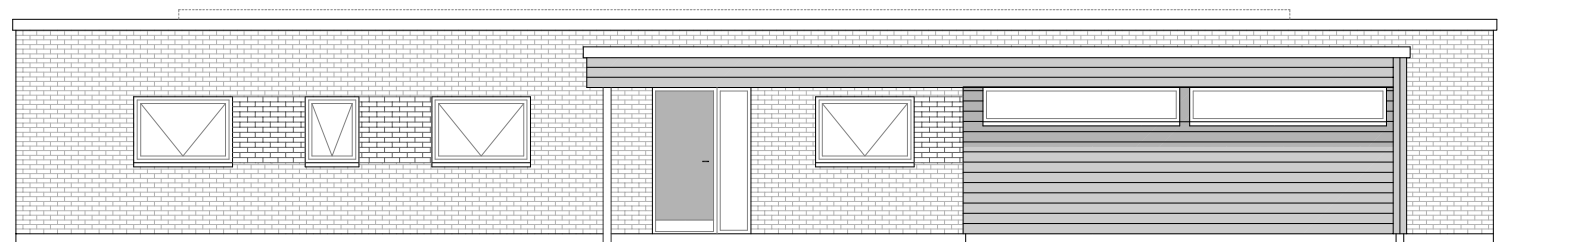

FACADE mod Nord

FACADE mod Øst

FACADE mod Øst - uden overdækning og pille

FACADE mod Syd

FACADE mod Vest

FACADE mod Vest - uden carport

FUNKIS	
PARCELHUS	
Bolig 175,0 m ²	Carport m.m. 98,0 m ²
EMNE : FACADER / 221116 - 1	
MÅL (A3 format) ikke målfast	
BYGGEADR. : Bakkeskoven 16, 7430 Ikast	
BYGHERRE : Gitte Juulsgård og Jens Peter Sørensen, T. 2528 1731 jens.peter@parkalle.com	
K2 HUSET	
T: 9719 2717	info@K2huset.dk www.K2huset.dk